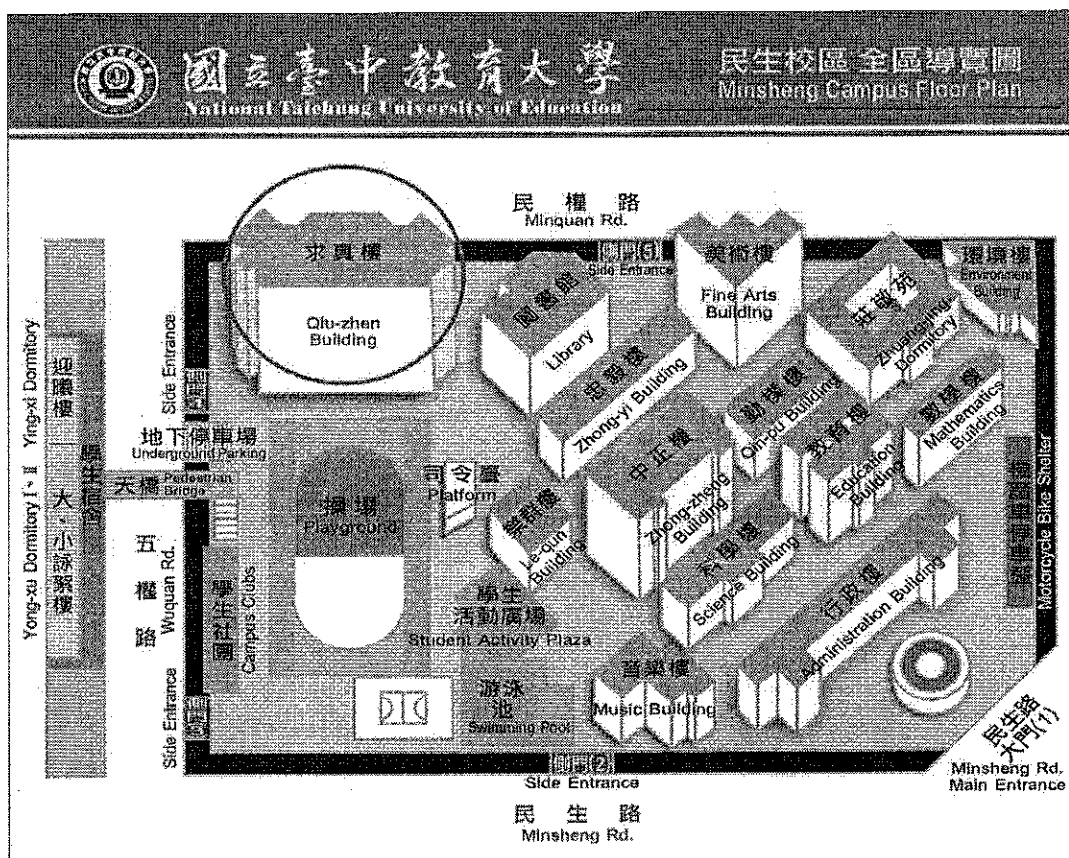

臺中教育大學平面圖

臺中教育大學交通位置

搭火車至臺中火車站

- 由臺中火車站搭至本校：11、27、32、290、323、324、325等7路公車。
- 由本校搭至臺中火車站：11、27、30、32、37、40、45、101、107、125、290、324、325、7045等14路公車。
- 搭乘計程車至本校約十分鐘。
- 直接步行至本校約三十分鐘。

搭乘國道客運

- 有經過臺中教育大學之國道客運，可直接在本校民權路側門下車。
- 無經過本校之客運，可搭至臺中火車站或是朝馬、中港轉運站等站轉乘其他交通工具。